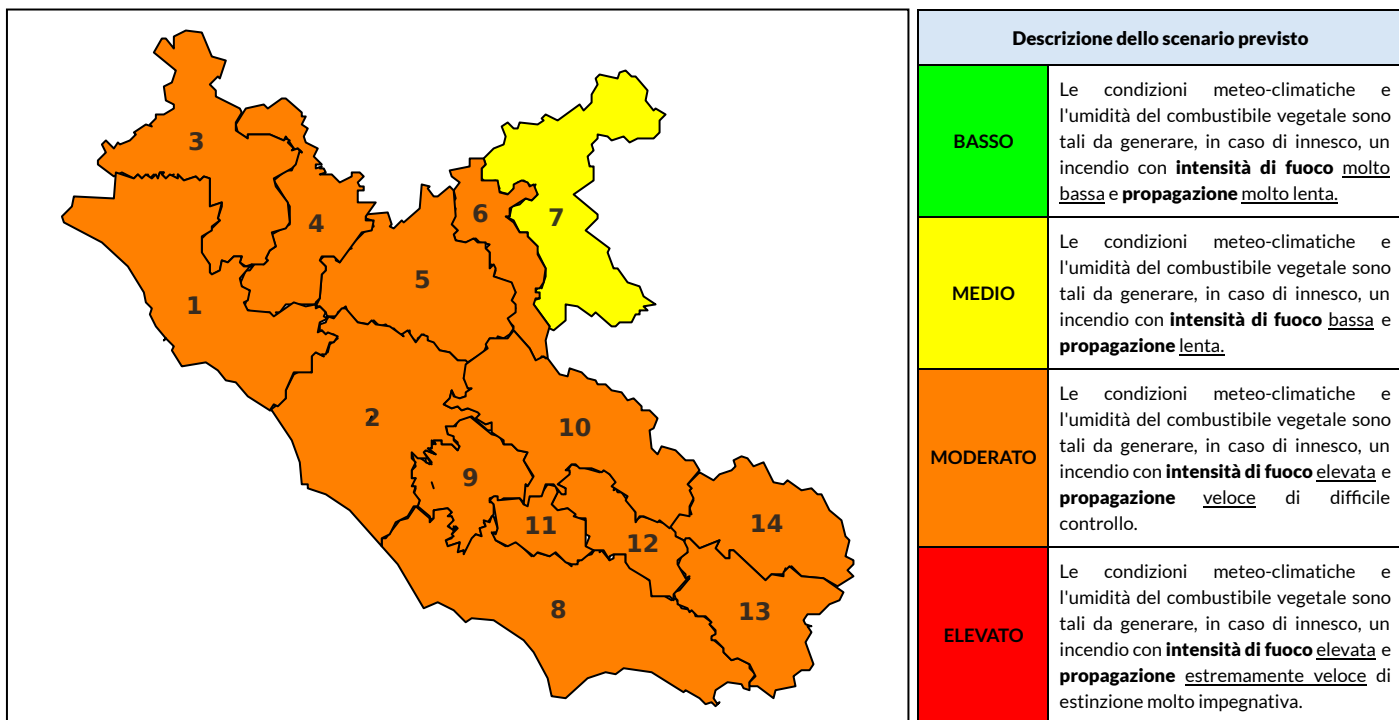

BOLLETTINO DI PERICOLOSITA' DA INCENDI BOSCHIVI

Previsioni per oggi 13-7-2024

Livello di pericolosità da incendio boschivo per Zona di Allerta AIB

Bollettino emesso nel periodo della campagna AIB Lazio sulla base del modello previsionale RISICOLazio, sviluppato in collaborazione con Fondazione CIMA, che fornisce un supporto per la valutazione della Pericolosità da incendio boschivo aggregata sulle Zone di Allerta AIB, approvate come parte integrante del Piano AIB Lazio 2020-2022 con DGR n° 270 del 15/05/2020. Il dettaglio della distribuzione dei Comuni nelle Zone AIB è consultabile al link https://protezionecivile.regione.lazio.it/zone_allerta_aib_comuni/. Le Norme Comportamentali per la popolazione sono consultabili al link https://protezionecivile.regione.lazio.it/norme_comportamentali_aib/.

Zona AIB	1	2	3	4	5	6	7	8	9	10	11	12	13	14
Livello Pericolosità	MODERATO	MODERATO	MODERATO	MODERATO	MODERATO	MODERATO	MEDIO	MODERATO	MODERATO	MODERATO	MODERATO	MODERATO	MODERATO	MODERATO

NOTE

BOLLETTINO DI PERICOLOSITA' DA INCENDI BOSCHIVI

Previsioni per domani 14-7-2024

Livello di pericolosità da incendio boschivo per Zona di Allerta AIB

Bollettino emesso nel periodo della campagna AIB Lazio sulla base del modello previsionale RISICOLazio, sviluppato in collaborazione con Fondazione CIMA, che fornisce un supporto per la valutazione della Pericolosità da incendio boschivo aggregata sulle Zone di Allerta AIB, approvate come parte integrante del Piano AIB Lazio 2020-2022 con DGR n° 270 del 15/05/2020. Il dettaglio della distribuzione dei Comuni nelle Zone AIB è consultabile al link https://protezionecivile.regione.lazio.it/zone_allerta_aib_comuni/. Le Norme Comportamentali per la popolazione sono consultabili al link https://protezionecivile.regione.lazio.it/norme_comportamentali_aib/.

Zona AIB	1	2	3	4	5	6	7	8	9	10	11	12	13	14
Livello Pericolosità	MODERATO	MODERATO	MEDIO	MODERATO	MODERATO	MEDIO	MEDIO	MODERATO	MODERATO	MODERATO	MODERATO	MODERATO	MODERATO	MODERATO