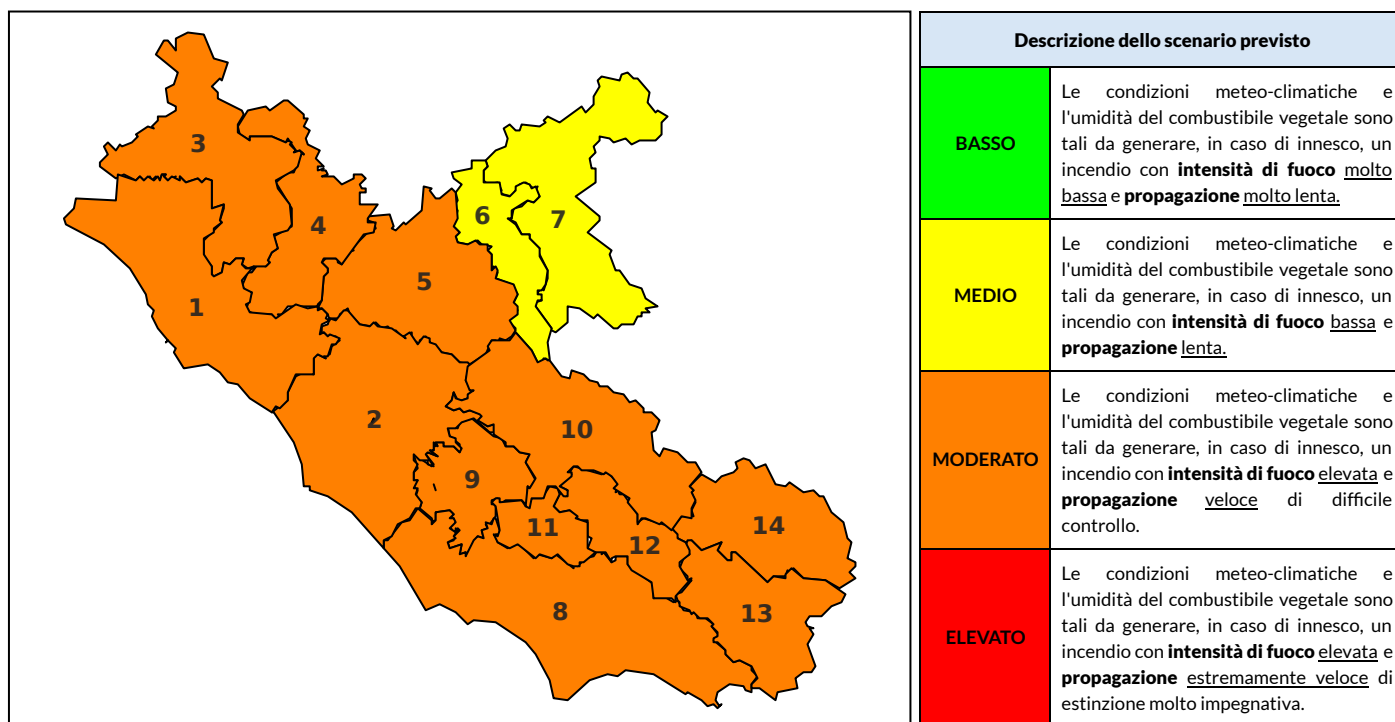

BOLLETTINO DI PERICOLOSITA' DA INCENDI BOSCHIVI

Previsioni per domani 14-7-2024

Livello di pericolosità da incendio boschivo per Zona di Allerta AIB

Bollettino emesso nel periodo della campagna AIB Lazio sulla base del modello previsionale RISICOLazio, sviluppato in collaborazione con Fondazione CIMA, che fornisce un supporto per la valutazione della Pericolosità da incendio boschivo aggregata sulle Zone di Allerta AIB, approvate come parte integrante del Piano AIB Lazio 2020-2022 con DGR n° 270 del 15/05/2020. Il dettaglio della distribuzione dei Comuni nelle Zone AIB è consultabile al link <https://protezionecivile.regione.lazio.it/zone_allerta_aib_comuni/>. Le Norme Comportamentali per la popolazione sono consultabili al link <https://protezionecivile.regione.lazio.it/norme_comportamentali_aib/>.

Zona AIB	1	2	3	4	5	6	7	8	9	10	11	12	13	14
Livello Pericolosità	MODERATO	MODERATO	MODERATO	MODERATO	MODERATO	MEDIO	MEDIO	MODERATO	MODERATO	MODERATO	MODERATO	MODERATO	MODERATO	MODERATO